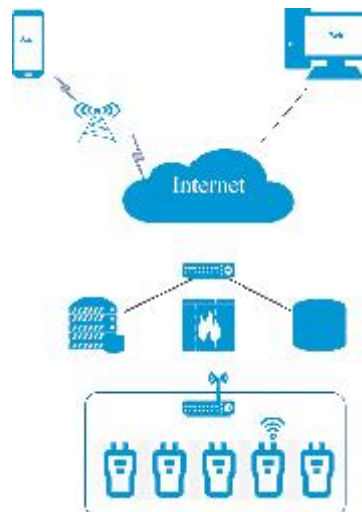

智能化云测量系统

迪斯凯瑞智能化云测量系统为企业 提供软硬件一站式的无损检测解决方案，可提供安全可靠的设备接入、远程控制、应用开发、运维管理、数据统计与分析等核心功能，以模块化、系统化的能力帮助企业高效率地开展多场景下的安全、精确的无损测量与监控的活动。

Web 应用系统介绍

通过 Web 端应用进行设备管理、订阅服务、在线查看实时历史测试数据的图表。支持多台设备数据的订阅。

地址：江苏省海安市高新区谭港路 159 号
电话：0513-88931553